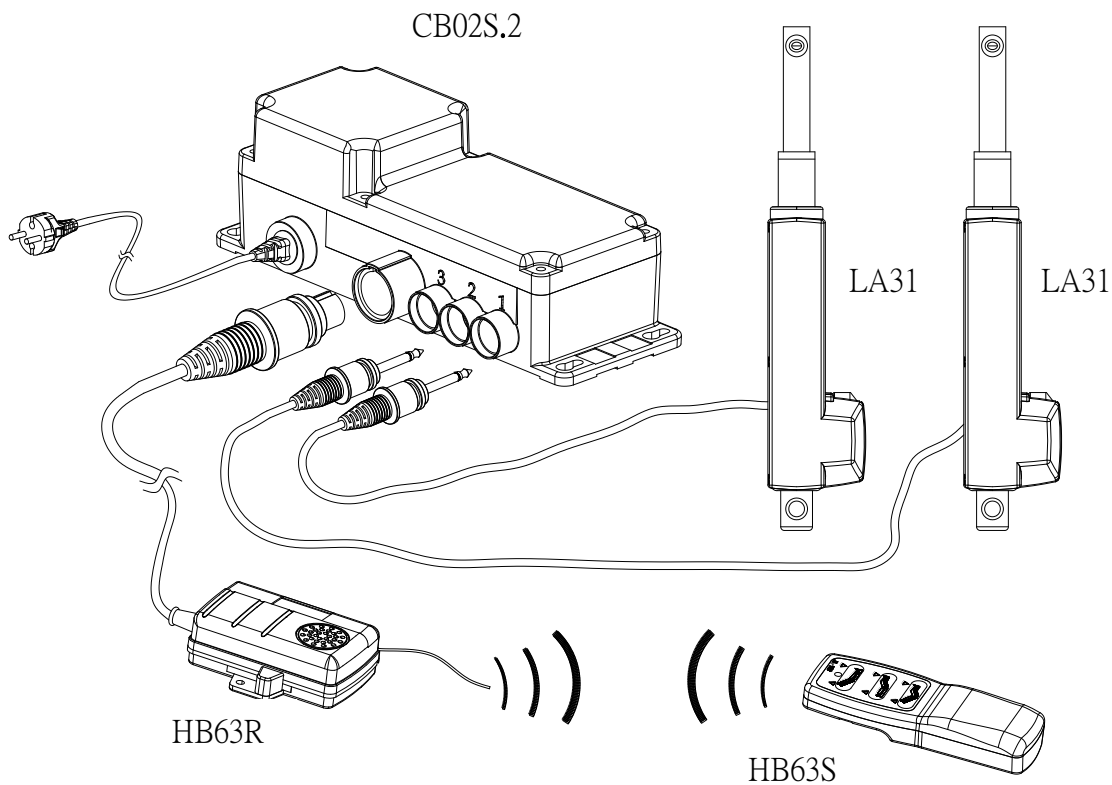

HB63R & HB63S

這是一個專為居家床，休閒椅所設計的遙控器，它有輕巧流線的外型及無死角的搖控功能，可搭配控制器 CB02S.2。

功能:

- 最多可控制 2 個電動缸
- CH1 與 CH2 連動功能
- 無發射死角的遙控器
- 電源顯示燈

發射器-HB63S

9P 號訊(公)

接收器-HB63R

前面沒有提到的變化規格，使用者有責任判定 LINKAN A/C 的產品是否適合特殊的應用領域。在保固期限內可以退回工廠檢修，LINKAN A/C 會負責更換或修理保修期內的不良產品。在更換和修理之外，不承諾任何責任。

林肯亞太工業有限公司

HB63R&S 訂購範例：

安裝範例：

* HB63R 目前僅和 CB02S.2(2006/1/1 以後出貨的產品) 配合使用。

注意事項：

- ★ HB63R 和 HB63S 僅跟 CB02S.2 控制器配合使用
- ★ 標準型顏色為灰白色

前面沒有提到的變化規格，使用者有責任判定 LINKAN A/C 的產品是否適合特殊的應用領域。在保固期限內可以退回工廠檢修，LINKAN A/C 會負責更換或修理保修期內的不良產品。在更換和修理之外，不承諾任何責任。