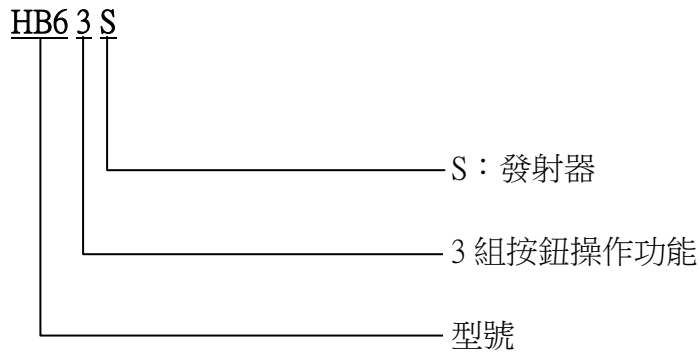

HB63R&S 訂購範例：