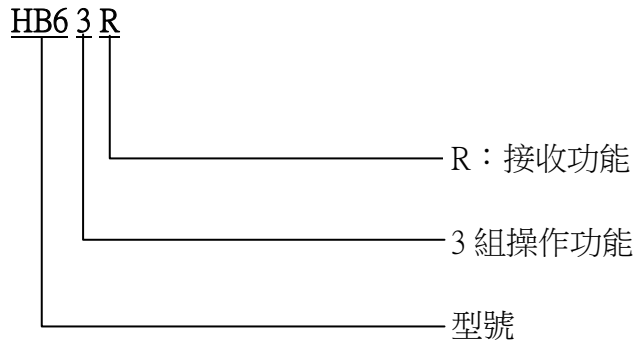

HB63R&S 訂購範例：