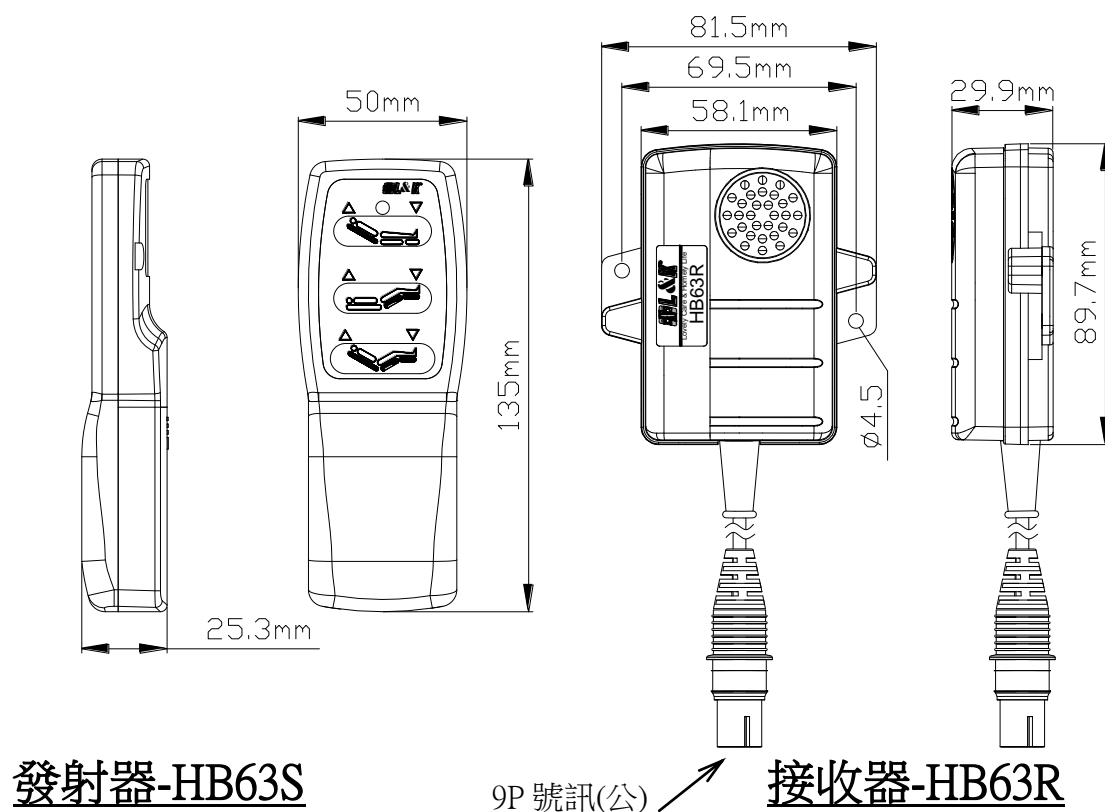

HB63R & HB63S

這是一個專為居家床，休閒椅所設計的遙控器，它有輕巧流線的外型及無死角的搖控功能，可搭配控制器 CB02S.2。

功能:

- 最多可控制 2 個電動缸
- CH1 與 CH2 連動功能
- 無發射死角的遙控器
- 電源顯示燈

發射器-HB63S

9P 號訊(公)

接收器-HB63R

前面沒有提到的變化規格，使用者有責任判定 LINKAN A/C 的產品是否適合特殊的應用領域。在保固期限內可以退回工廠檢修，LINKAN A/C 會負責更換或修理保修期內的不良產品。在更換和修理之外，不承諾任何責任。